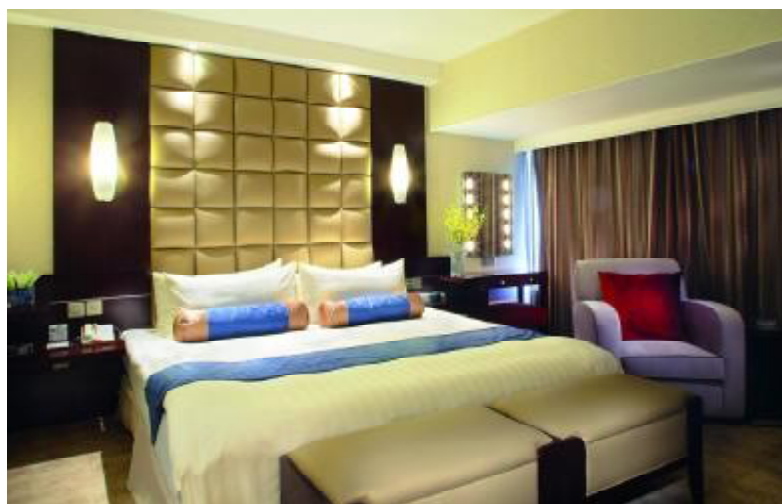

## 紫金山大酒店

持卡专享：享受酒店前台房价九优惠（需提前预订）；在酒店汇海餐厅零点消费可免除 15% 服务费

商户地址：上海市东方路 778 号

联系电话：+86 21 68868888

主题网站：[www.pmhotel.com.cn](http://www.pmhotel.com.cn)

公交线路：地铁 2 号线、地铁 4 号线、地铁 6 号线、936 路

简介：

上海紫金山大酒店是一座五星级国际商务型酒店，共有客房 368 间。位于浦东陆家嘴金融贸易区核心地带，紧邻购物中心和地铁四线汇集的世纪大道站出口。“荟萃环球美食、汇集四海经典”的汇海餐厅，拥有 7 个开放式厨房。在这里，您可以一边品尝鲜香美味的多国各色佳肴，一边欣赏精湛绝伦的烹饪技艺，别有一番乐趣。